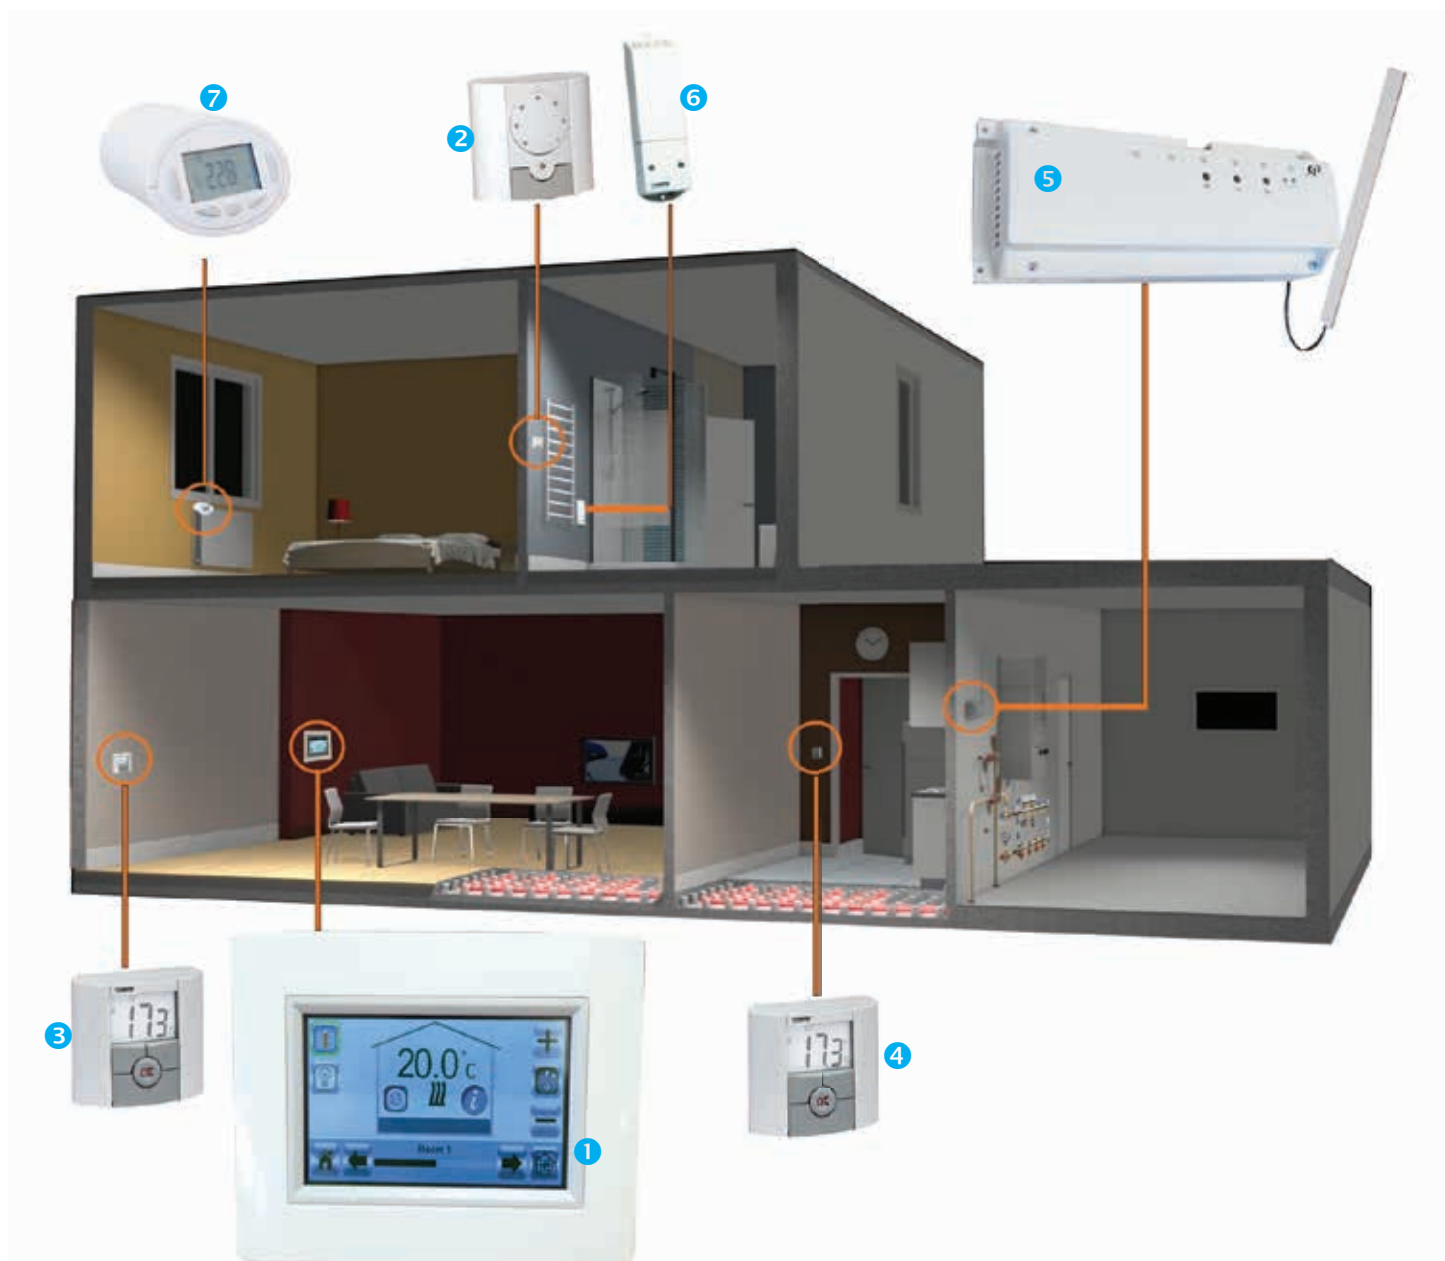

## Умная управляющая электроника от WATTS

Управление системой отопления и электрооборудованием при помощи системы **WATTS VISION** (BT-xx02-RF) является одновременно энергоэффективным и удобным решением для небольших домов и коттеджей. При помощи центрального модуля (BT-CT02-RF WiFi) с цветным сенсорным дисплеем (touch screen) возможно дистанционное управление не только радиотермостатами, регулирующими температуру в помещении, но и другими бытовыми электроприборами. Система работает по принципу двусторонней (бидирекциональной) связи, что делает возможным изменение настроек каждого отдельного прибора с одновременной актуализацией изменений на центральном модуле.

Управление системой можно осуществлять не только из дома, но и на расстоянии при помощи смартфонов, планшетных и персональных компьютеров.

Компания WATTS поддерживает идею «Умного Дома» и планирует запуск других радиоуправляемых приборов как пожарная сигнализация, электрические жалюзи, детекторы света или присутствия, которые также можно будет интегрировать в систему.

### Пример применения

Синий текст служит для разъяснения функции продуктов в данном примере применения.

**BT-CT02-RF WiFi**

**Центральный управляющий модуль** с цветным сенсорным дисплеем 4.3". Интегрированный WiFi. Индивидуальное программирование для отдельных помещений. Двухсторонняя связь, частота 868МГц. Возможен удаленный доступ через интернет. Слот для Micro-SD карты.

Модуль может управлять одновременно 50 термостатами и 50 приемными устройствами, до 25 устройствами ON/OFF.

Питание: 230В. Скрытый настенный монтаж или установка на стол.

- 1** Управление и контроль всех находящихся в доме устройств, как непосредственно в здании, так и через интернет.