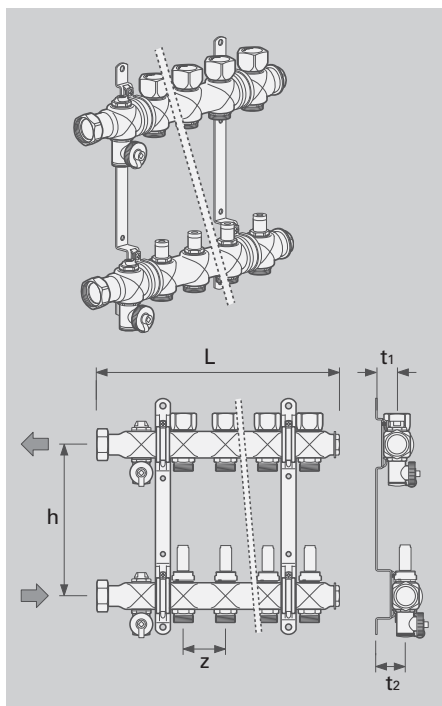

## profitherm® Коллектора

Коллектора из нержавеющей стали, подключения 3/4" нар.резьба (евроконус), от 2 до 12 контуров, с воздухоотводчиком на 1/2", включая комплект крепежных хомутов

Артикул	№ EAN	Технические данные					Тип	Вес	УЕ
		l	h	z	t <sub>1</sub>	t <sub>2</sub>			
	4013960	мм	мм	мм	мм	мм		кг/шт.	шт.
79501202	235104	145	200	50	35	55	Коллектор - 2 контура	3,600	1
79501203	235111	195	200	50	35	55	Коллектор - 3 контура	4,500	1
79501204	235128	245	200	50	35	55	Коллектор - 4 контура	5,800	1
79501205	235135	295	200	50	35	55	Коллектор - 5 контуров	6,800	1
79501206	235142	345	200	50	35	55	Коллектор - 6 контуров	7,500	1
79501207	235159	395	200	50	35	55	Коллектор - 7 контуров	8,400	1
79501208	235166	445	200	50	35	55	Коллектор - 8 контуров	9,600	1
79501209	235173	495	200	50	35	55	Коллектор - 9 контуров	10,400	1
79501210	235180	545	200	50	35	55	Коллектор - 10 контуров	11,200	1
79501211	235203	595	200	50	35	55	Коллектор - 11 контуров	12,100	1
79501212	235210	645	200	50	35	55	Коллектор - 12 контуров	13,100	1

## profitherm® Коллектора с расходомерами

Коллектора из нержавеющей стали со встроенными расходомерами в подающей линии, интервал настройки 0,5 – 5,0 литр/мин., вентильные вставки под сервоприводы М 30x1,5 в обратном коллекторе, подключения 3/4" нар.резьба (евроконус), от 2 до 12 контуров, с воздухоотводчиком и вентилем для слива/заполнения на 1/2", включая комплект крепежных хомутов

## profitherm® Коллектор с регулирующими вставками

из нержавеющей стали со встроенными регулирующими вставками в подающей линии, вентильные вставки под сервоприводы M 30x1,5 в обратном коллекторе, подключения 3/4" нар.резьба (евроконус), от 2 до 12 контуров, с воздухоотводчиком и вентилем для слива/заполнения на 1/2", включая комплект крепежных хомутов