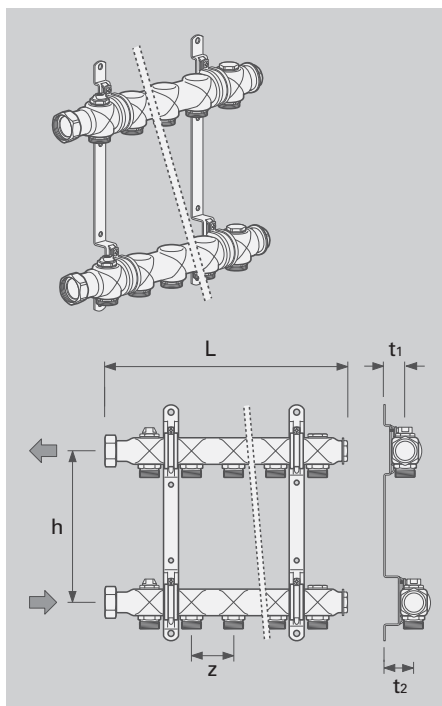

## profitherm® Коллектора

Коллектора из нержавеющей стали, подключения 3/4" нар.резьба (евроконус), от 2 до 12 контуров, с воздухоотводчиком на 1/2", включая комплект крепежных хомутов

Артикул	№ EAN	Технические данные					Тип	Вес	УЕ
		l	h	z	t <sub>1</sub>	t <sub>2</sub>			
	4013960	мм	мм	мм	мм	мм		кг/шт.	шт.
79501202	235104	145	200	50	35	55	Коллектор - 2 контура	3,600	1
79501203	235111	195	200	50	35	55	Коллектор - 3 контура	4,500	1
79501204	235128	245	200	50	35	55	Коллектор - 4 контура	5,800	1
79501205	235135	295	200	50	35	55	Коллектор - 5 контуров	6,800	1
79501206	235142	345	200	50	35	55	Коллектор - 6 контуров	7,500	1
79501207	235159	395	200	50	35	55	Коллектор - 7 контуров	8,400	1
79501208	235166	445	200	50	35	55	Коллектор - 8 контуров	9,600	1
79501209	235173	495	200	50	35	55	Коллектор - 9 контуров	10,400	1
79501210	235180	545	200	50	35	55	Коллектор - 10 контуров	11,200	1
79501211	235203	595	200	50	35	55	Коллектор - 11 контуров	12,100	1
79501212	235210	645	200	50	35	55	Коллектор - 12 контуров	13,100	1

## profitherm® Коллектора с расходомерами

Коллектора из нержавеющей стали со встроенными расходомерами в подающей линии, интервал настройки 0,5 – 5,0 литр/мин., вентильные вставки под сервоприводы М 30x1,5 в обратном коллекторе, подключения 3/4" нар.резьба (евроконус), от 2 до 12 контуров, с воздухоотводчиком и вентилем для слива/заполнения на 1/2", включая комплект крепежных хомутов

## profitherm® Коллектор с регулирующими вставками

из нержавеющей стали со встроенными регулирующими вставками в подающей линии, вентильные вставки под сервоприводы M 30x1,5 в обратном коллекторе, подключения 3/4" нар.резьба (евроконус), от 2 до 12 контуров, с воздухоотводчиком и вентилем для слива/заполнения на 1/2", включая комплект крепежных хомутов