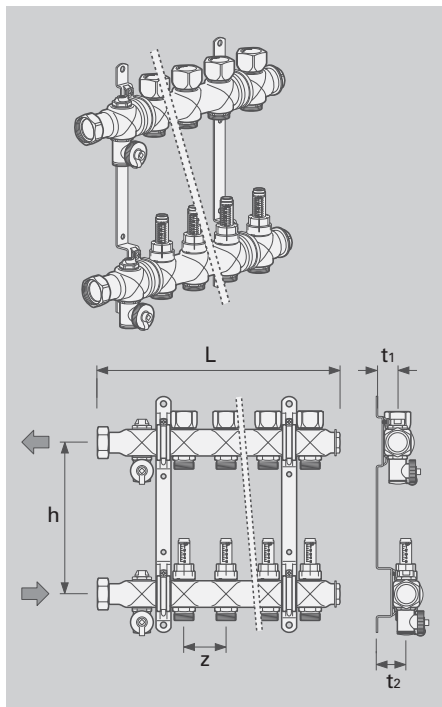

## profitherm® Коллектора

Коллектора из нержавеющей стали, подключения 3/4" нар.резьба (евроконус), от 2 до 12 контуров, с воздухоотводчиком на 1/2", включая комплект крепежных хомутов

Артикул	№ EAN	Технические данные					Тип	Вес	УЕ
		l	h	z	t <sub>1</sub>	t <sub>2</sub>			
	4013960	мм	мм	мм	мм	мм		кг/шт.	шт.
79501202	235104	145	200	50	35	55	Коллектор - 2 контура	3,600	1
79501203	235111	195	200	50	35	55	Коллектор - 3 контура	4,500	1
79501204	235128	245	200	50	35	55	Коллектор - 4 контура	5,800	1
79501205	235135	295	200	50	35	55	Коллектор - 5 контуров	6,800	1
79501206	235142	345	200	50	35	55	Коллектор - 6 контуров	7,500	1
79501207	235159	395	200	50	35	55	Коллектор - 7 контуров	8,400	1
79501208	235166	445	200	50	35	55	Коллектор - 8 контуров	9,600	1
79501209	235173	495	200	50	35	55	Коллектор - 9 контуров	10,400	1
79501210	235180	545	200	50	35	55	Коллектор - 10 контуров	11,200	1
79501211	235203	595	200	50	35	55	Коллектор - 11 контуров	12,100	1
79501212	235210	645	200	50	35	55	Коллектор - 12 контуров	13,100	1

## profitherm® Коллектора с расходомерами

Коллектора из нержавеющей стали со встроенными расходомерами в подающей линии, интервал настройки 0,5 – 5,0 литр/мин., вентильные вставки под сервоприводы М 30x1,5 в обратном коллекторе, подключения 3/4" нар.резьба (евроконус), от 2 до 12 контуров, с воздухоотводчиком и вентилем для слива/заполнения на 1/2", включая комплект крепежных хомутов

## profitherm® Коллектор с регулирующими вставками

из нержавеющей стали со встроенными регулирующими вставками в подающей линии, вентильные вставки под сервоприводы M 30x1,5 в обратном коллекторе, подключения 3/4" нар.резьба (евроконус), от 2 до 12 контуров, с воздухоотводчиком и вентилем для слива/заполнения на 1/2", включая комплект крепежных хомутов